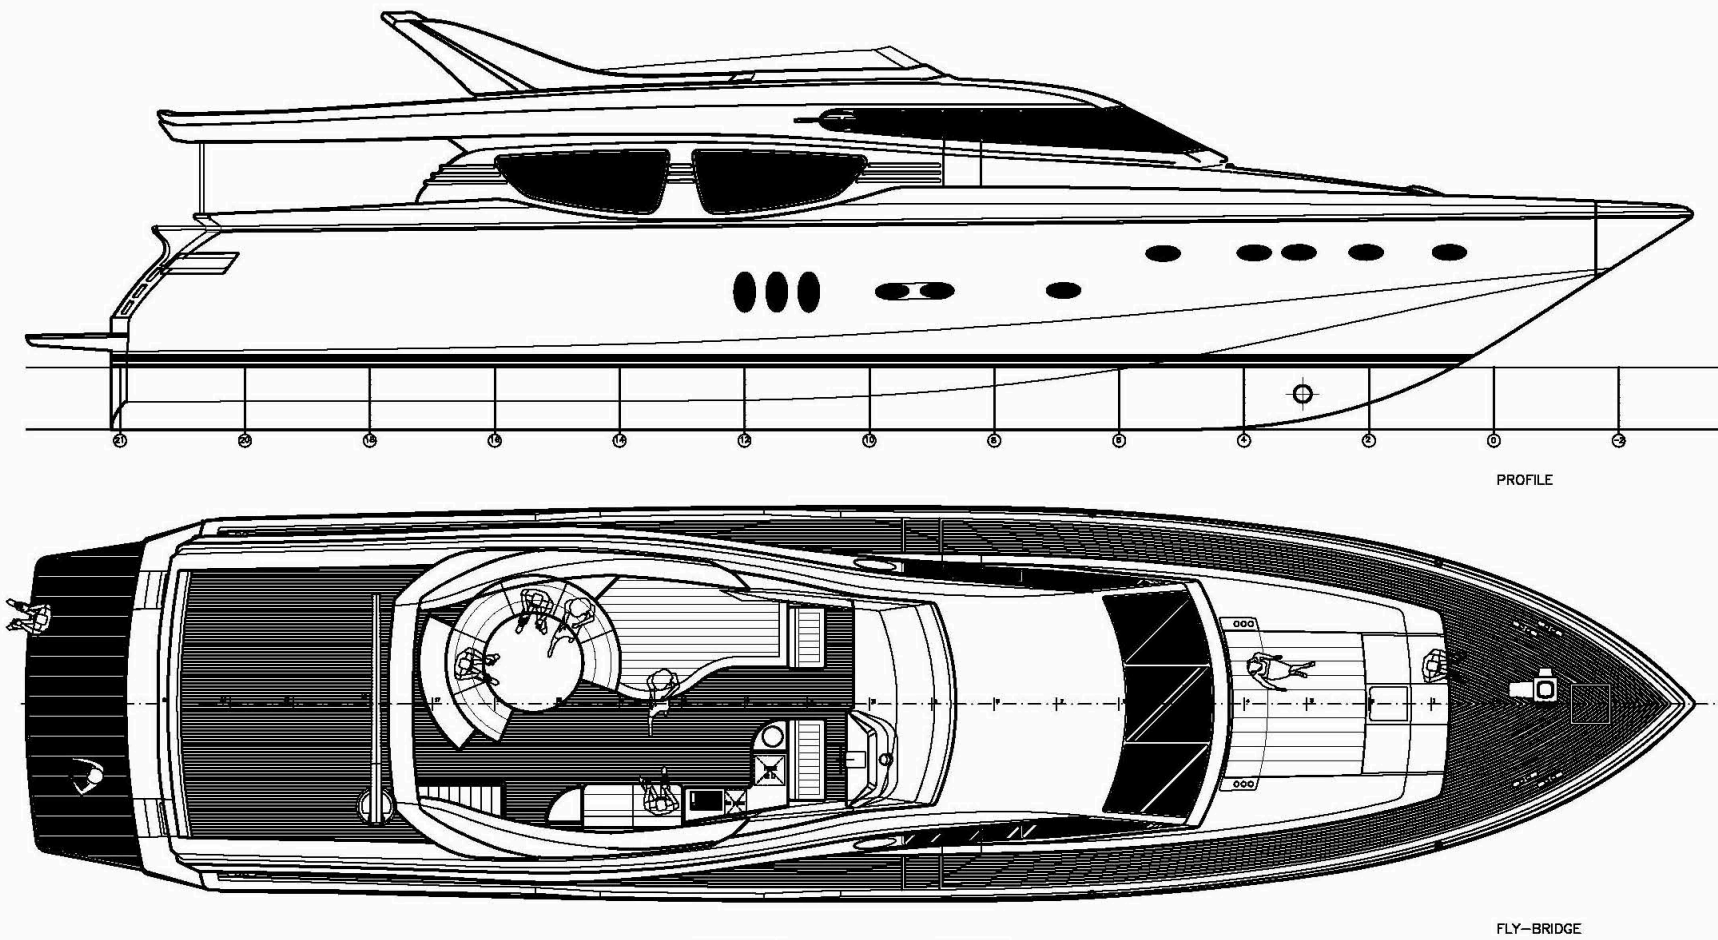

POSILLIPO TECHNEMA 85' | 2009

L.O.A.: 27.12 M (88'97") | Builder: POSILLIPO | Built: 2009

YACHTILITY

POSILLIPO TECHNEMA 85' - 2009 | SALONS

POSILLIPO TECHNEMA 85' - 2009 | DINNING AREAS

POSILLIPO TECHNEMA 85' - 2009 | DINNING AREAS

POSILLIPO TECHNEMA 85' - 2009 | SUITES & CABINS

POSILLIPO TECHNEMA 85' - 2009 | SUITES & CABINS

POSILLIPO TECHNEMA 85' - 2009 | SUITES & CABINS

POSILLIPO TECHNEMA 85' - 2009 | EXTERIOR

POSILLIPO TECHNEMA 85' - 2009 | EXTERIOR

POSILLIPO TECHNEMA 85' - 2009 | LAYOUT

YACHTILITY

MYTHOS

POSILLIPO TECHNEMA 85' - 2009

ASKING PRICE:

1.440.000 EUR | VAT PAID

BUILDER:

POSILLIPO

MODEL:

TECHNEMA 85'

BUILT/REFIT:

2009

ENGINES:

2XMTU (1.830 HP)

L.O.A. (M/FT):

27.12/88'98"