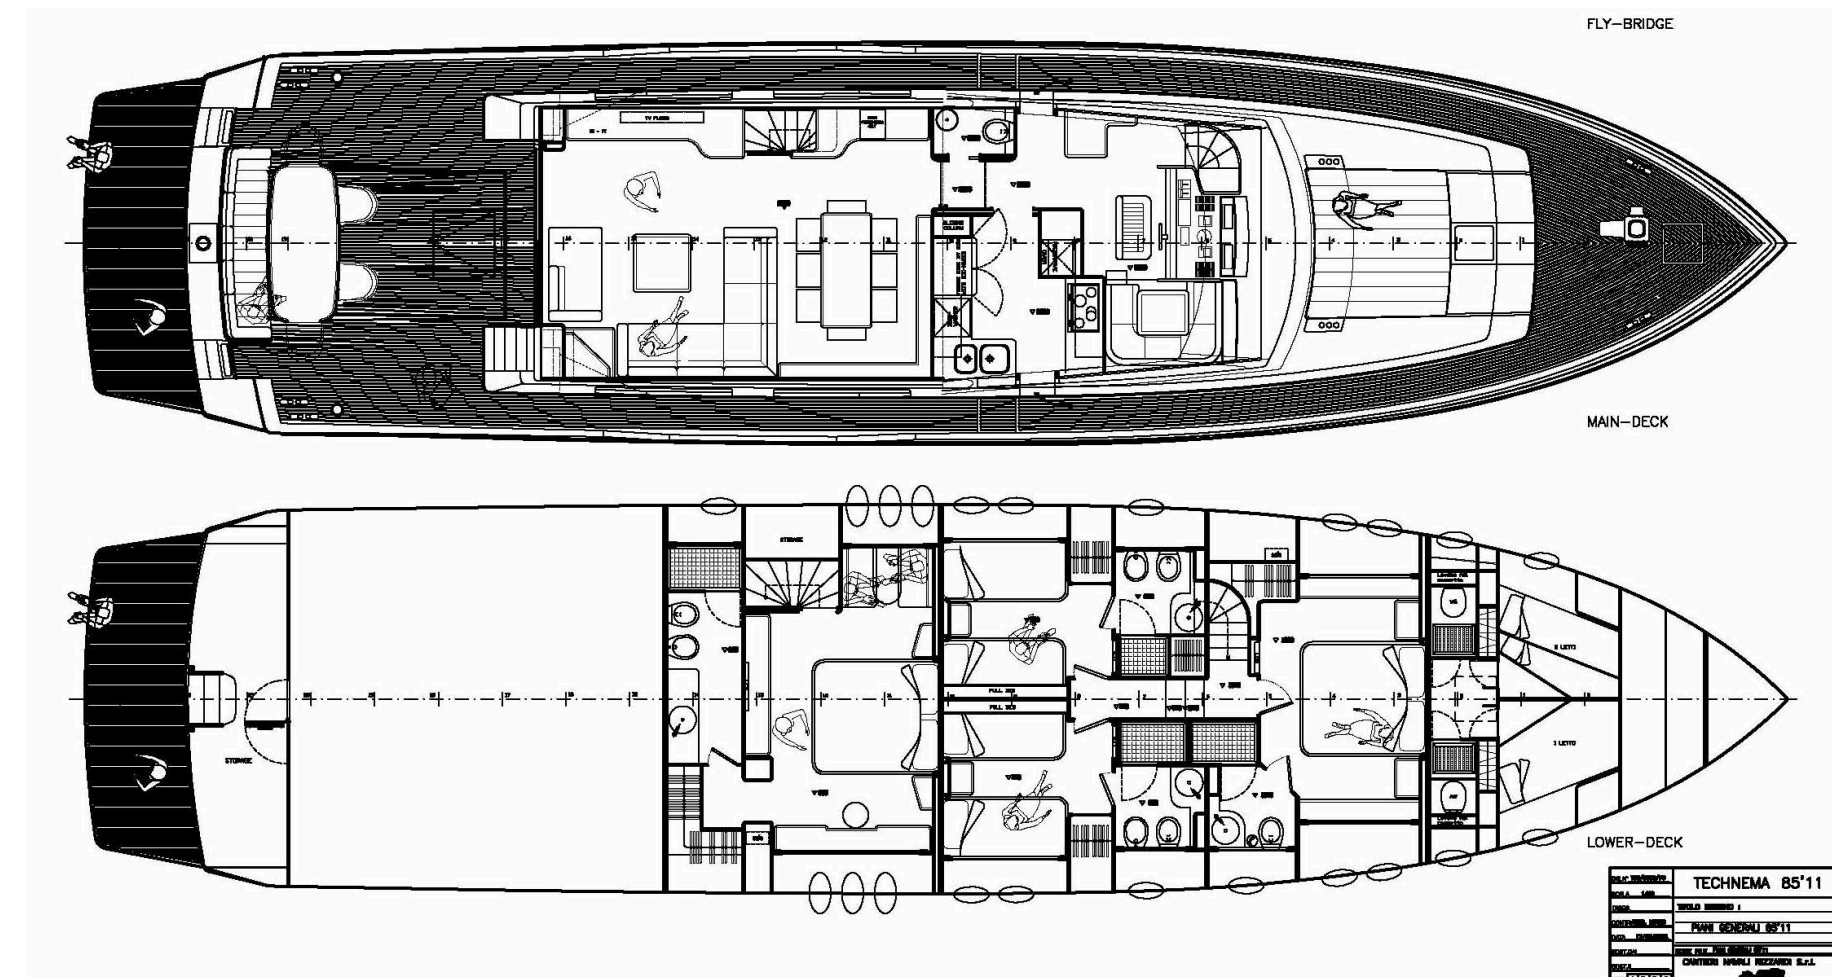

POSILLIPO TECHNEMA 85' - 2009 | LAYOUT

YACHTILITY